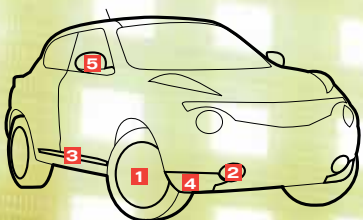

Комплект декору Urban (на капот та дах) ⁽²⁰⁾

На обкладинці: 17-дюймові алюмінієві диски ⁽⁰²⁾, передня декоративна панель ⁽¹³⁾, хромоване оздоблення протитуманних фар ⁽⁰⁶⁾, бокові декоративні дуги ⁽¹¹⁾, хромовані корпуси дзеркал ⁽⁰⁷⁾