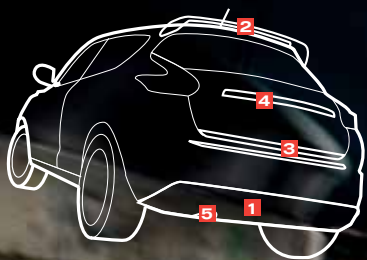

ДОДАЙТЕ ГОСТРОТИ

Виділіться з натовпу завдяки рельєфним формам кузова та хромованим декоративним елементам.

- **1** Задня декоративна панель ⁽¹⁴⁾
- **2** Спойлер на даху ⁽¹⁶⁾
- **3** Хромована накладка отвору багажника ⁽⁰⁵⁾
- **4** Хромована накладка ручки багажника ⁽⁰⁶⁾
- **5** Хромована насадка на глушник ⁽⁰⁴⁾

Спойлер на даху ⁽¹⁶⁾ - Спойлер на даху підкреслить спортивний стиль Вашого автомобіля.