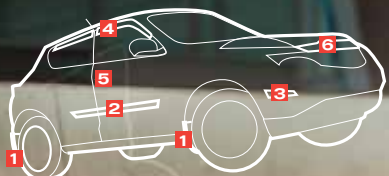

ЗАХИСТІТЬ ВАШ ПРОСТІР

Оснастіть автомобіль пристроями безпеки та захистом кузова, щоб забезпечити спокійний рух крізь міські джунглі.

1. 1 Бризговики ⁽⁵⁴⁻⁵⁵⁾
2. 2 Бокові молдинги для кузов ⁽⁴⁹⁾
3. 3 Передні кутові захисні накладки на бампер ⁽⁵⁰⁾
4. 4 Дефлектори на вікнах ⁽⁵³⁾
5. 5 Захисна плівка ручок дверей ⁽⁵¹⁾
6. 6 Дефлектор капота ⁽⁵²⁾

Дефлектор капота ⁽⁵²⁾ - З високо-ефективним захисним дефлектором капота ніщо не змусить Вас звернути з обраного шляху.