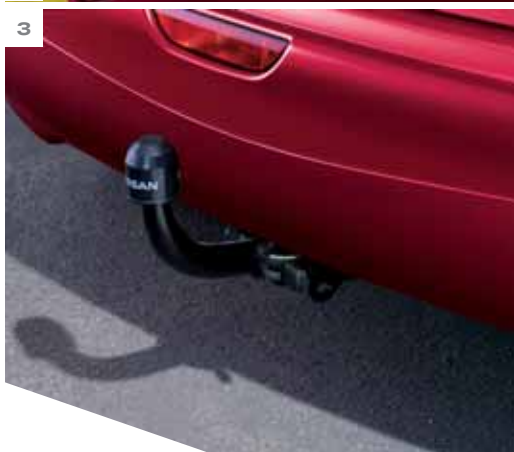

01 02 03 04 05 06 07 08 09 10

2

3

4

5

Аксессуары на передній сторінці:

1/ Автомобіль NOTE сріблястого кольору обладнано передньою паркувальною системою (19), алюмінієвими кріпленнями багажника (48), алюмінієвим каркасним багажником (53) з еластичною сіткою (51), протитуманними фарами (17) з хромованим оздобленням (09), дефлектором капота (42) й накладками на колісні арки (13).

Автомобіль NOTE кольору Metallic Red обладнано задньою паркувальною системою (20), спойлером на даху (14), 15-дюймовими легкосплавними дисками Nara (01), хромованою накладкою на багажник (10), накладкою на ручку багажника з системою Intelligent Key (15), знімним буксирувальним пристроєм (65), накладками на колісні арки (13) й дефлекторами (43).

Аксессуары:

- **2/** Хромована накладка на багажник (10) й накладка на ручку багажника з системою Intelligent Key (15)
- **3/** Знімний буксирувальний пристрій (65) з комплектом додаткової проводки (66-67)
- **4/** Стационарний буксирувальний пристрій (64) з комплектом додаткової проводки (66-67)
- **5/** Спойлер на даху (14)